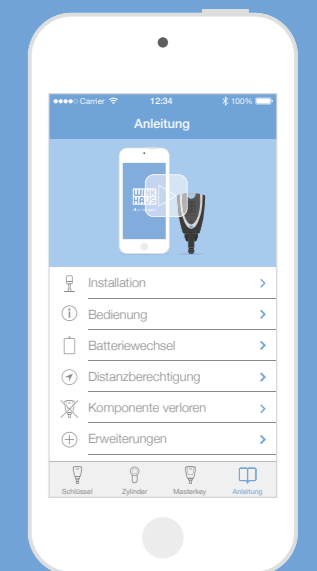

bluecompact.com

Das Schließsystem mit der App
blueCompact

App mit einem
Klick starten.

Das System im
Handumdrehen aktivieren.

Alle Funktionen werden
Schritt für Schritt erklärt.

Jeder Schlüssel und Zylinder
unter Ihrer Kontrolle.

Berechtigungen schnell
vergeben und entziehen.

Alle Schließereignisse
übersichtlich im Blick.

Das komplette System
ganz einfach verwalten.

Verschiedene Tutorial-Videos
jederzeit abrufbar.

Einfach. Flexibel. Smart.