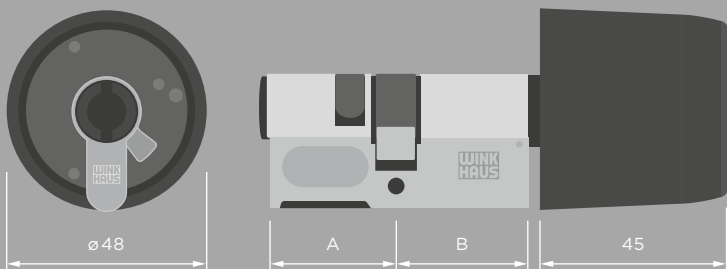

Profil-Halbzylinder Typ BO 02

	A (in mm)	
Grundlänge	30,7	
mögliche Verlängerung	35	
	40	
	⋮	
	+5	

Profil-Halbzylinder Typ BO 22

	A (in mm)	
Grundlänge	32,4	
mögliche Verlängerung	35	
	40	
	⋮	
	+5	

Profil-Knaufzylinder Typ BO 04