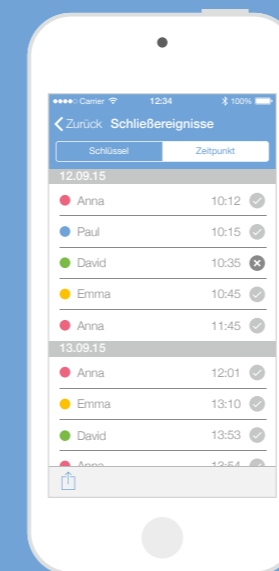

bluecompact.com

Das Schließsystem mit der App
blueCompact

App mit einem
Klick starten.

Das System im
Handumdrehen aktivieren.

Alle Funktionen werden
Schritt für Schritt erklärt.

Jeder Schlüssel und Zylinder
unter Ihrer Kontrolle.

Berechtigungen schnell
vergeben und entziehen.

Alle Schließereignisse
übersichtlich im Blick.

Das komplette System
ganz einfach verwalten.

Verschiedene Tutorial-Videos
jederzeit abrufbar.

Einfach. Flexibel. Smart.