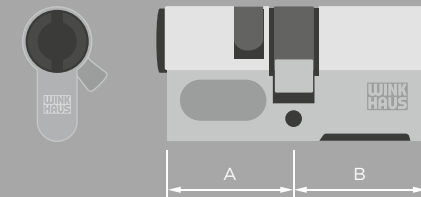

Profil-Doppelzylinder Typ BO 01