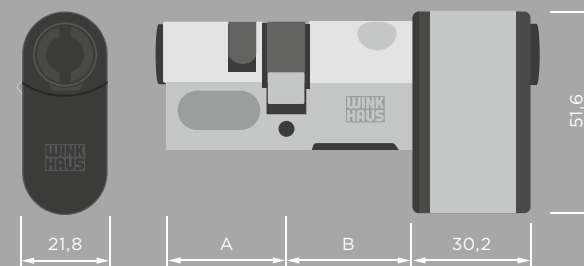

A (in mm)	B (in mm)
Grundlänge	30,7	30,7
mögliche Verlängerung	35	35
	40	40
	⋮	⋮
	+5	+5

Profil-Doppelzylinder Typ BO 21