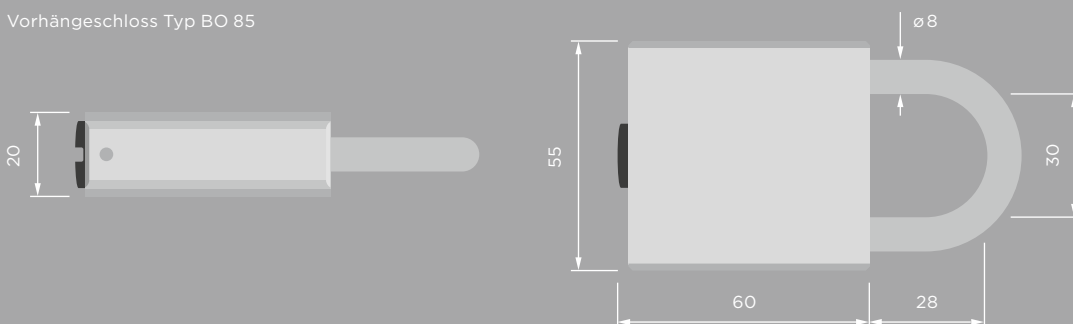

Vorhängeschloss Typ BO 85

A = Tür Außenseite | B = Tür Innenseite