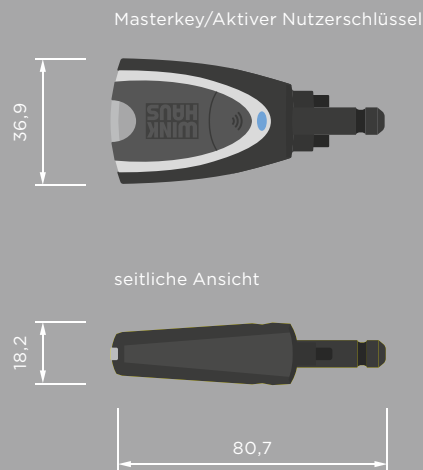

blueCompact: Jedes Teil passt ins System.

blueCompact besteht aus mehreren Komponenten, die optimal aufeinander abgestimmt sind und individuell für jedes Gebäude zusammengestellt werden. So kann man sich sicher sein, dass Winkhaus immer die beste Lösung für jede Situation bereit hält.

Alle Zylinder können auf den nächsten 5mm Schritt verlängert werden (beidseitig bei Doppelzylindern; auf der Außenseite bei Halbzylindern) und passen sich so optimal der jeweiligen Tür an.

Beispiel:
Ein Zylinder soll für die Bestellung ausgemessen werden. An der Tür Außenseite wird ein Maß von 43 mm und an der Innenseite ein Maß von 29 mm gemessen. Es muss folgende Zylinderlänge bestellt werden: Zylinderlänge 45 (A) | 30 (B)