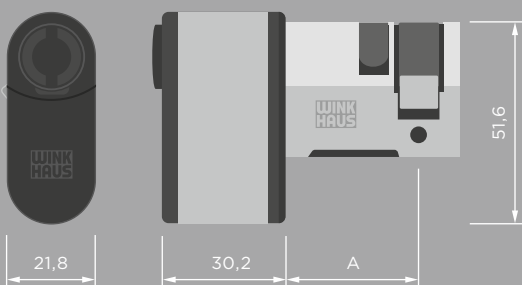

Profil-Halbzylinder Typ BO 22

	A (in mm)	
Grundlänge	32,4	
mögliche Verlängerung	35	
	40	
	⋮	
	+5