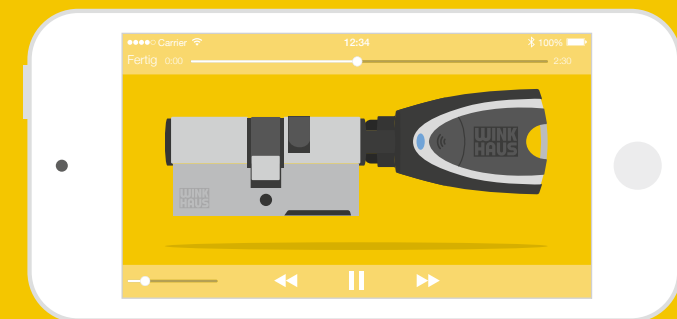

Einfaches System, leicht erklärt.

Etwas, was uns leicht fällt, macht uns auch in den meisten Fällen mehr Spaß. Dieses Prinzip kennen wir schon von klein auf und haben es bei blueCompact als Grundlage gesetzt.

Denn blueCompact wurde in erster Linie entwickelt, um die speziellen Anforderungen an ein anwenderfreundliches Schließsystem zu erfüllen. Aber wir lassen natürlich niemanden mit der Funktionsvielfalt allein. Wir haben ein Tutorial-Konzept erstellt, das den Nutzer Schritt für Schritt durch die Erstinstallation leitet.

Und auch anschließend hat jeder die Möglichkeit, sich die Funktionen immer wieder per Video erklären zu lassen. Das Ganze ist in der App integriert, so dass die Anleitungen immer verfügbar sind.