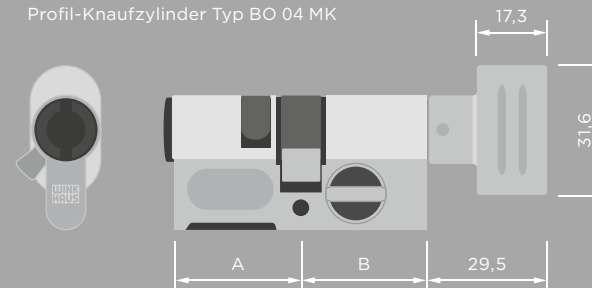

A (in mm)	B (in mm)
Grundlänge	30,7	30,7
mögliche Verlängerung	35	35
	40	40
	⋮	⋮
	+5	+5

Profil-Knaufzylinder Typ BO 04 MK