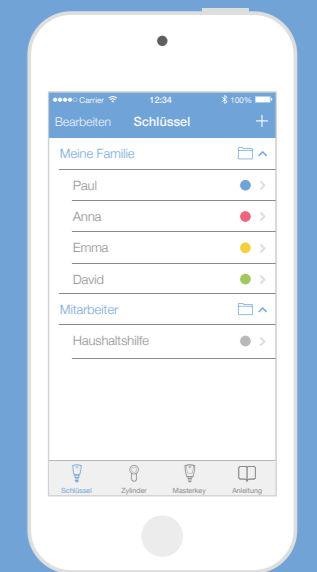

bluecompact.com

Das Schließsystem mit der App
blueCompact

App mit einem
Klick starten.

Das System im
Handumdrehen aktivieren.

Alle Funktionen werden
Schritt für Schritt erklärt.

Jeder Schlüssel und Zylinder
unter Ihrer Kontrolle.