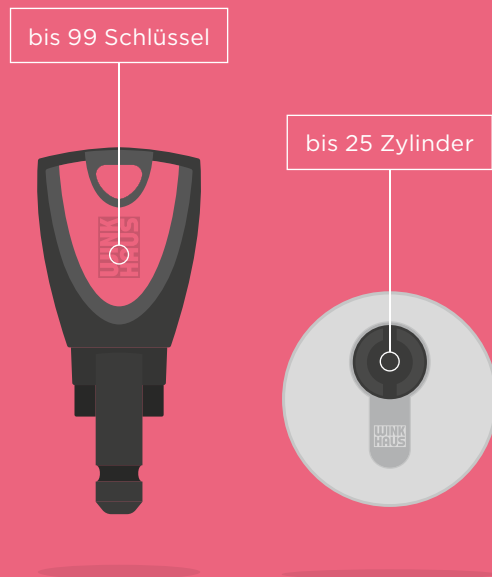

System mit Wachstumspotential

Alles, was wächst, benötigt auch Raum um sich zu entfalten. blueCompact gestattet diesen Raum und wächst ganz einfach mit, wenn sich das Gebäude oder die Räumlichkeiten vergrößern.

Das flexible und weitsichtige Schließsystem überzeugt nicht nur durch seine technologischen Fertigkeiten, sondern auch durch nutzerfreundliche Komponenten. Die Zylinder haben nämlich die gleiche Form, wie herkömmliche Schließzylinder und lassen sich daher fast immer ganz leicht ohne Techniker einbauen.

Falls dann Arbeitsräume oder Zuhause erweitert werden, wird auch das Schließsystem nachträglich ganz unkompliziert den räumlichen Gegebenheiten angepasst. Denn blueCompact ist auf bis zu 99 Schlüssel und 25 Zylinder erweiterbar. Auch bei einem Umzug können Sie das komplette System einfach mitnehmen.

blueCompact im Vergleich

Wenn man blueCompact mit den klassischen, mechanischen Schließsystemen vergleicht, wird man schnell erkennen, dass Komfort und Nutzerfreundlichkeit mit Sicherheit und langfristiger Kostenersparnis einhergehen. Das System bietet seinem Nutzer also ein echtes Rundum-Sorglos-Paket.

	Mechanisches Schließsystem	blueCompact
Eingangssicherung	✓	✓
Zutrittsorganisation	✓	✓
Kostenneutrale Berechtigungsänderungen		✓
Protokollierung der Schließereignisse		✓
Benennung der Türen und Schlüssel		✓
Einfacher und direkter Zugriff auf Anleitung		✓
Planungsfreiheit und Übersichtlichkeit		✓
Modernes und innovatives Design		✓